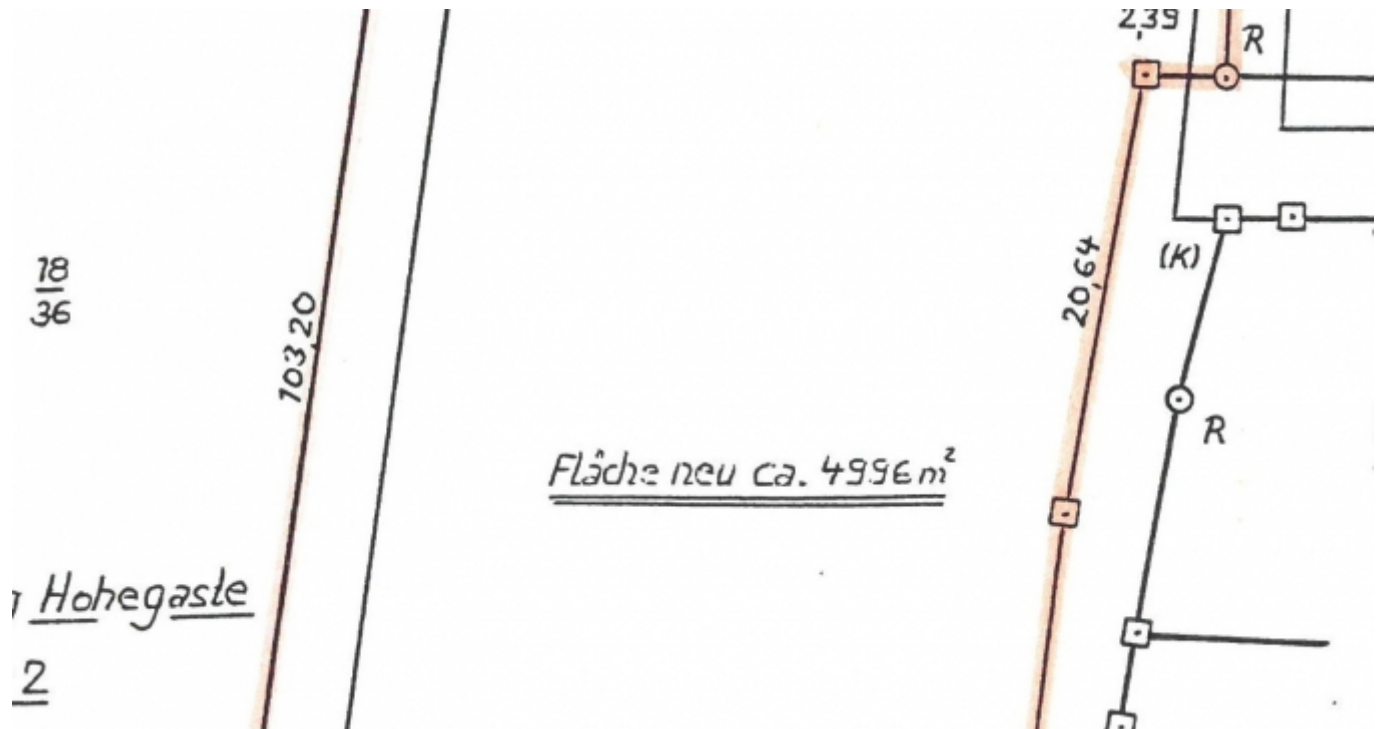

Ihr Gebot bitte ab 85.000 Euro! Provisionsfrei

Preise & Kosten

Provisionspflichtig

Nein

Größe & Zustand

Grundstücksfläche

4.996 m²

Verfügbar ab

nach Vereinbarung

Objektbeschreibung

Verkauft wird eine Landwirtschaftsfläche zur Größe von 4.996 Quadratmetern.

Lage

Die Ortschaft Hohegaste ist ein Stadtteil von Leer (Ostfriesland). Der Stadtteil erstreckt sich im Westen der Stadt entlang der Deichstraße an der Ems von Leer (Kernstadt) bis Nüttermoor und grenzt im Osten an Heisfelde.

Sonstiges

Ein Energieausweis ist nicht erforderlich.